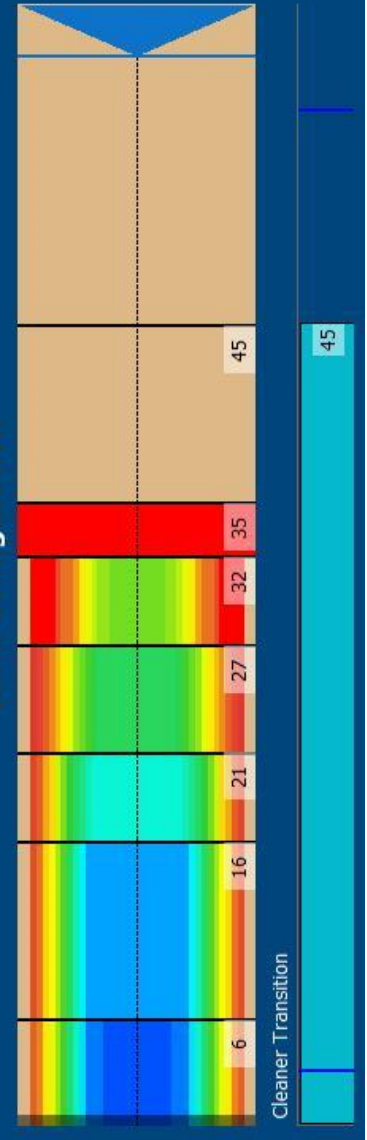

Zone Configuration