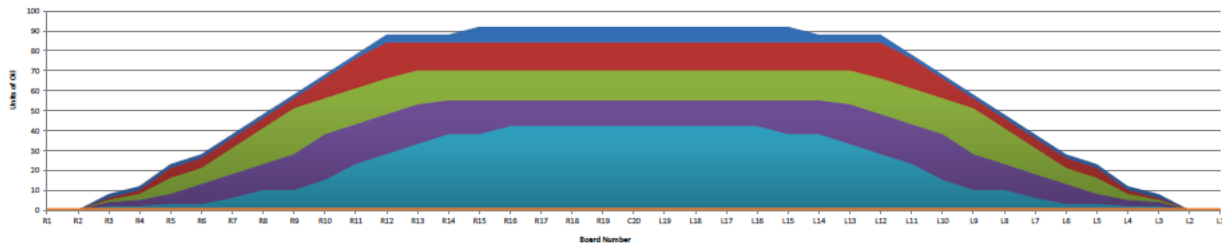

Supplies Information

Lane Cleaner	Brunswick MAX 10
Cleaner Mixture Ratio	10 : 1
Cleaner Transition Distance	Authority22
Cleaner Spray End Distance	45
Lane Conditioner	Logic

Notes 今月のレーンコンディションは45Fです。
長めのコンディションですが、オイル量はそこまで入ってないです。

Zone	1	2	3	4	5	6	7	8
Zone End Distance	6	16	21	27	32	35	45	
Zone Ratio L	4.2 : 1	4.2 : 1	4.3 : 1	5.7 : 1	13.1 : 1	1.0 : 1	### : 1	### : 1
Zone Ratio R	4.2 : 1	4.2 : 1	4.3 : 1	5.7 : 1	13.1 : 1	1.0 : 1	### : 1	### : 1
Zone Volume (ml)	5.69	8.86	3.69	3.21	1.66	0.00	0.00	0.00

ZONE	7 Pin Side											Board Number										10 Pin Side																		
	L1	L2	L3	L4	L5	L6	L7	L8	L9	L10	L11	L12	L13	L14	L15	L16	L17	L18	L19	C20	R19	R18	R17	R16	R15	R14	R13	R12	R11	R10	R9	R8	R7	R6	R5	R4	R3	R2	R1	
1	0	0	8	12	23	28	38	48	58	68	78	88	88	88	92	92	92	92	92	92	92	92	92	92	92	88	88	88	78	68	58	48	38	28	23	12	8	0	0	
2	0	0	6	10	21	26	36	46	56	66	76	84	84	84	84	84	84	84	84	84	84	84	84	84	84	84	84	84	78	68	58	48	38	28	21	10	6	0	0	
3	0	0	5	8	16	21	31	41	51	56	61	66	70	70	70	70	70	70	70	70	70	70	70	70	70	70	68	61	58	51	41	31	21	16	8	5	0	0		
4	0	0	4	5	8	13	18	23	28	38	43	48	53	55	55	55	55	55	55	55	55	55	55	55	55	55	53	48	43	38	28	23	18	13	8	5	4	0	0	
5	0	0	2	2	3	3	6	10	15	23	28	33	38	38	42	42	42	42	42	42	42	42	42	42	38	38	33	28	23	15	10	10	6	3	3	2	2	0	0	
6	1	1	1	1	1	1	1	1	1	1	1	1	1	1	1	1	1	1	1	1	1	1	1	1	1	1	1	1	1	1	1	1	1	1	1	1	1	1	1	
7	0	0	0	0	0	0	0	0	0	0	0	0	0	0	0	0	0	0	0	0	0	0	0	0	0	0	0	0	0	0	0	0	0	0	0	0	0	0	0	0
8