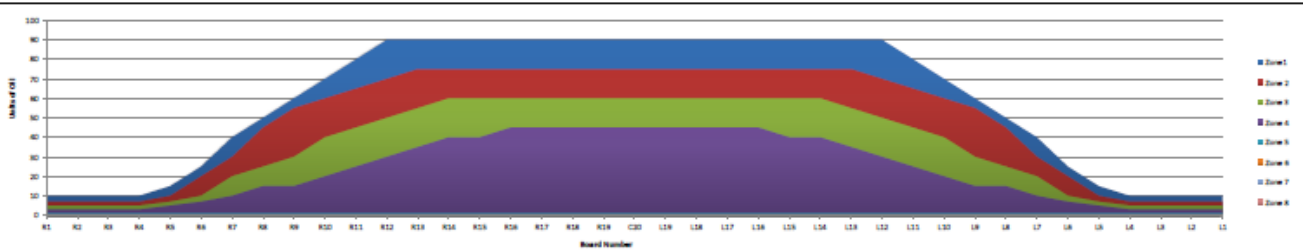

Supplies Information

Lane Cleaner: Brunswick MAX 10
Cleaner Mixture Ratio: 10 : 1
Cleaner Transition Distance: Authority22
Cleaner Spray End Distance: Envoy
Lane Conditioner: Brunswick Logic

Notes: 今月のレーンコンディションは43Fです。

先月よりアウトサイドのオイル量を増やしております。

Zone	1	2	3	4	5	6	7	8
Zone End Distance	14	19	24	29	33	43	0	0
Zone Ratio	L 4.5 : 1 R 4.5 : 1	5.0 : 1	6.3 : 1	8.0 : 1	1.0 : 1	### : 1	### : 1	### : 1
Zone Volume (ml)	13.44	3.96	2.90	1.91	0.00	0.00	0.00	0.00

ZONE	7 Pin Side							Board Number																10 Pin Side																					
	L1	L2	L3	L4	L5	L6	L7	L8	L9	L10	L11	L12	L13	L14	L15	L16	L17	L18	L19	C20	R19	R18	R17	R16	R15	R14	R13	R12	R11	R10	R9	R8	R7	R6	R5	R4	R3	R2	R1						
1	10	10	10	10	15	25	40	50	60	70	80	90	90	90	90	90	90	90	90	90	90	90	90	90	90	90	90	90	90	80	70	60	50	40	25	15	10	10	10	10					
2	7	7	7	7	10	20	30	45	55	60	65	70	75	75	75	75	75	75	75	75	75	75	75	75	75	75	70	65	60	55	45	30	20	10	7	7	7	7	7						
3	5	5	5	5	7	10	20	25	30	40	45	50	55	60	60	60	60	60	60	60	60	60	60	60	60	55	50	45	40	30	25	20	10	7	5	5	5	5	5						
4	3	3	3	3	5	7	10	15	15	20	25	30	35	40	40	45	45	45	45	45	45	45	45	45	45	40	35	30	25	20	15	15	10	7	5	3	3	3	3	3					
5	1	1	1	1	1	1	1	1	1	1	1	1	1	1	1	1	1	1	1	1	1	1	1	1	1	1	1	1	1	1	1	1	1	1	1	1	1	1	1	1	1				
6	0	0	0	0	0	0	0	0	0	0	0	0	0	0	0	0	0	0	0	0	0	0	0	0	0	0	0	0	0	0	0	0	0	0	0	0	0	0	0	0	0	0			
7																																													
8